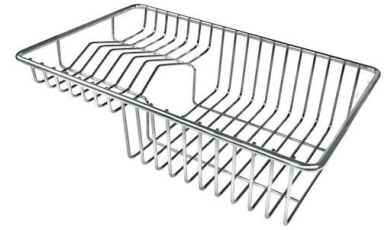

Fregadero Quadra

fregaderos

Código: 1218 850

CARACTERÍSTICAS

FONDO DIAMANTADO

El desagüe en el fondo de la cubeta es una característica importante, siempre cuidada en las soluciones de Foster. En los modelos cuadrados de fondo plano el desagüe está garantizado por el elegante diamantado que facilita el flujo del agua.

CUBETA DE RADIO ESTRECHO

Cubetas de formas cuadradas con un diseño moderno y una mayor capacidad. Para una estética minimalista conjugada con la máxima comodidad.

CUBETA PROFUNDA

Fregaderos que alcanzan una profundidad importante, más de 20 cm, gracias a la tecnología de producción avanzada, que ofrecen gran capacidad y practicidad en todas las operaciones de lavado.

Orificios Monomando Ningún orificio de serie

Hueco de encastre 800x400 mm

Escurreidor No

Anchura 85 cm

Medida de la cubeta 800x400mm

Número de cubetas 1 cubeta

Desagüe Desagüe 3.5 "

DIBUJOS TÉCNICOS

ACCESORIOS OPCIONALES

Cesta blanca
8612 100

Cesta blanca de acero inoxidable
8612 000

Cesta portaplatos inox
8100 303
* sólo en combinación con el accesorio
8644 101

Cesta portaplatos inox
8100 201

Cubeta blanca
8153 100