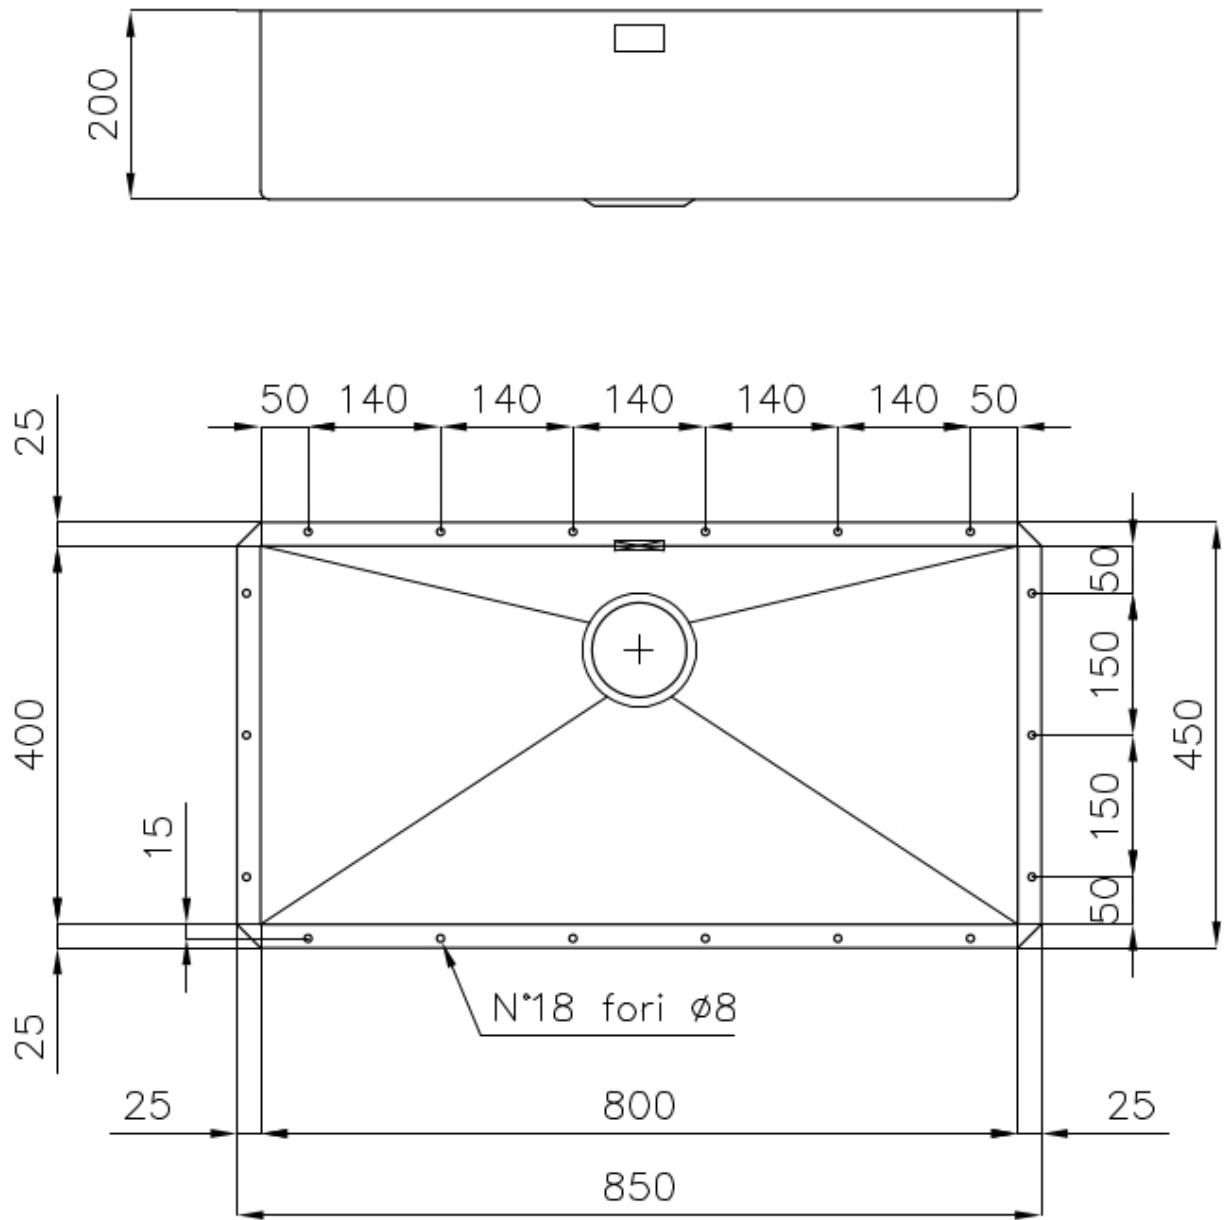

Fregadero Quadra

fregaderos

Código: 1218 850

CARACTERÍSTICAS

FONDO DIAMANTADO

El desagüe en el fondo de la cubeta es una característica importante, siempre cuidada en las soluciones de Foster. En los modelos cuadrados de fondo plano el desagüe está garantizado por el elegante diamantado que facilita el flujo del agua.

DETALLES

Acabado Foster cepillado

Borde Instalación Bajo la encimera

Texture Cepillado en la línea

Material Acero inoxidable AISI 304

Base 90 cm

Dimensiones 850x450 mm

Dotaciones estándar Soportes de fijación, junta, desagüe, rebosadero y sifón, Caja de embalaje

Orificios Monomando Ningún orificio de serie

Hueco de encastre 800x400 mm

Escurreidor No

Anchura 85 cm

Medida de la cubeta 800x400mm

Número de cubetas 1 cubeta

Desagüe Desagüe 3.5 "

DIBUJOS TÉCNICOS