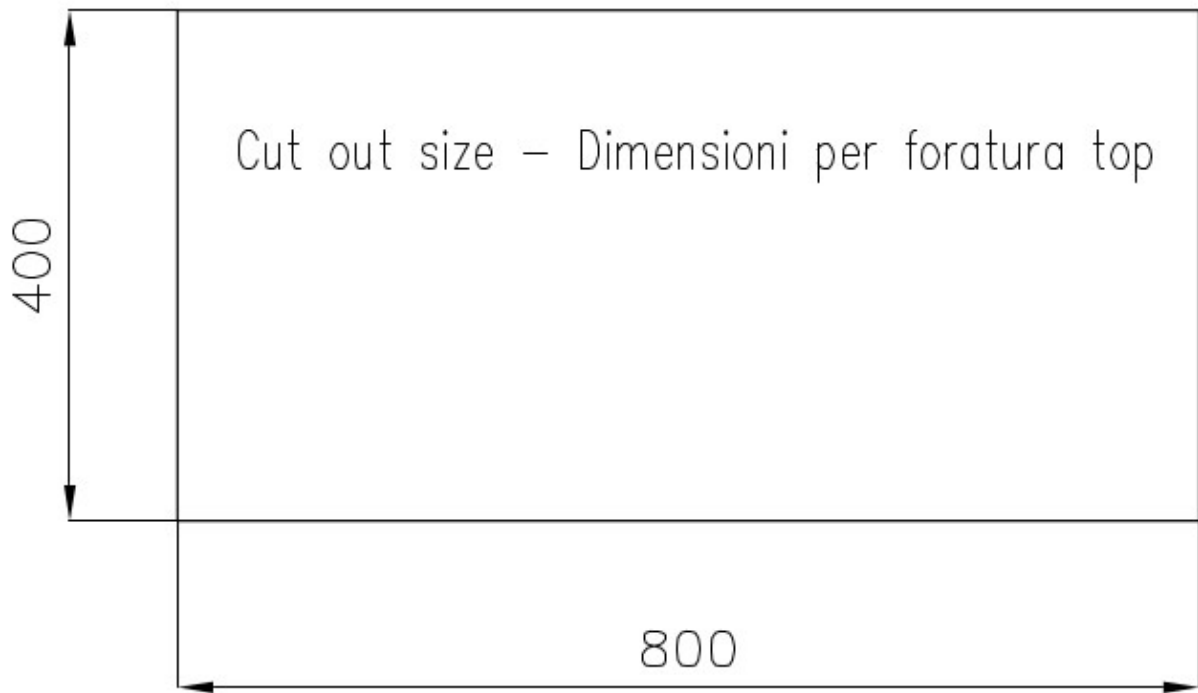

DETALLES

Acabado Foster cepillado

Borde Instalación Bajo la encimera

Texture Cepillado en la línea

Material Acero inoxidable AISI 304

Base 90 cm

Dimensiones 850x450 mm

Dotaciones estándar Soportes de fijación, junta, desagüe, rebosadero y sifón, Caja de embalaje

Orificios Monomando Ningún orificio de serie

Hueco de encastre 800x400 mm

Escurreidor No

Anchura 85 cm

Medida de la cubeta 800x400mm

Número de cubetas 1 cubeta

Desagüe Desagüe 3.5 "

DIBUJOS TÉCNICOS